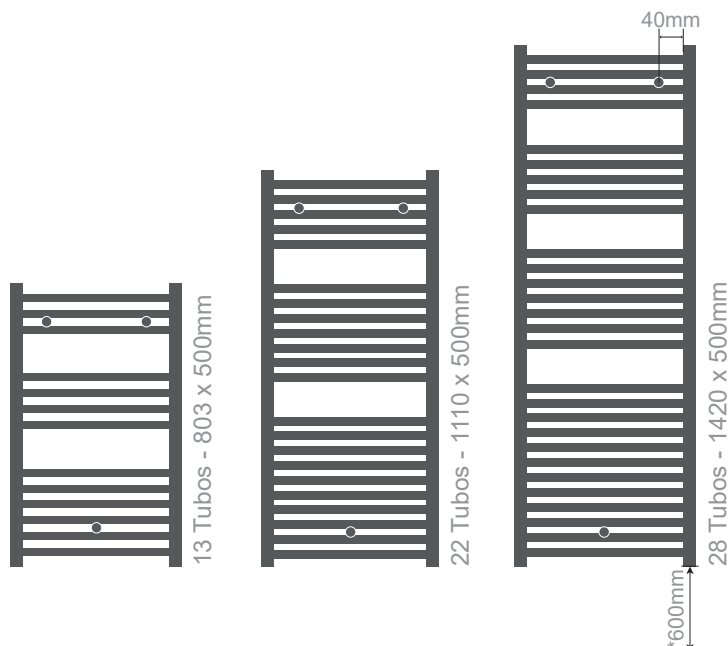

# SERIE TR

TOALLERO ELÉCTRICO FLUIDO CON CONTROL PROGRAMABLE

Modelo expuesto T401R (900,5 x 500 mm) | Blanco recto

T700NER | Escena T500CRR | Detalle control TR y mando a distancia (NO incluido)

## MODELOS

Código	Potencia (w)	Dimensiones Toallero* (mm)	Dimensiones Embalaje (mm)	Peso Neto (Kg)	Peso Bruto (Kg)	Color	EAN
T401R	400	894,5 x 500 x 90	958 x 571 x 63	6,9	7,9	Blanco	8436536329391
T701R	700	1201,5 x 500 x 90	1297 x 571 x 63	13,6	15,03	Blanco	8436536329520
T850R	850	1511,5 x 500 x 90	1623 x 571 x 63	16,4	18,0	Blanco	8436536329421
T401RI**	400	894,5 x 500 x 90	958 x 571 x 63	6,9	7,9	Blanco	8436536350005
T701RI**	700	1201,5 x 500 x 90	1297 x 571 x 63	13,6	15,03	Blanco	8436536350012
T300CRR	300	894,5 x 500 x 90	958 x 571 x 63	6,9	7,9	Cromado	8436536329438
T500CRR	500	1201,5 x 500 x 90	1297 x 571 x 63	13,6	15,03	Cromado	8436536329445
T401NER	400	894,5 x 500 x 90	958 x 571 x 63	6,9	7,9	Negro	8436536329407
T700NER	700	1201,5 x 500 x 90	1297 x 571 x 63	13,6	15,03	Negro	8436536329414
IC-06IR***	-	110 x 53 x 22	42 x 185 x 108	0,2	0,23	ByN	8436039443365

\*Las dimensiones del toallero son totales y anclado a pared (bastidor+control+soportes pared en su separación mínima).

\*\*Los códigos terminado en "RI" llevan el control en el lado izquierdo. \*\*\* IC-06IR es un mando no incluido con el toallero.

## ESQUEMA

Dimensiones control  
(Ancho x Alto x Fondo):  
71 x 91,5 x 47 mm