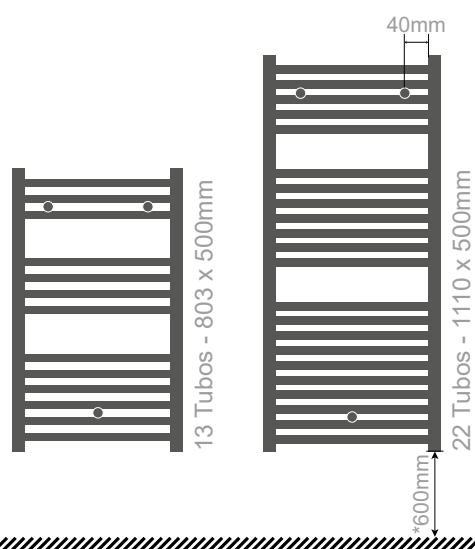

VENUS

TOALLERO ELÉCTRICO FLUIDO CON CONTROL PROGRAMABLE

Modelo expuesto TCLVENUS400 (879 x 500 mm) | Blanco recto

TCLVENUS700 | TCLVENUS400 | Detalle control | VENUS

DATOS TÉCNICOS

| | |
|---------------------------|-------|
| Material | Acero |
| IP | 44 |
| Clase | I |
| Cable de alimentación | 1.2 m |
| Kit de fijación regulable | Si |

MODELOS

| Código | Potencia (w) | Dimensiones Toallero* (mm) | Dimensiones Embalaje (mm) | Peso Neto (Kg) | Peso Bruto (Kg) | EAN |
|-------------|--------------|----------------------------|---------------------------|----------------|-----------------|---------------|
| TCLVENUS400 | 400 | 878 x 500 x 90 | 970 x 600 x 70 | 6,9 | 7,9 | 8436536327021 |
| TCLVENUS700 | 700 | 1185 x 500 x 90 | 1310 x 600 x 70 | 13,6 | 14,8 | 8436536327038 |

*Las dimensiones del toallero son totales y anclado a pared (bastidor+control+soportes pared en su separación mínima).

ESQUEMA

Dimensiones control
(Ancho x Alto x Fondo):
131 x 75 x 42 mm

*Distancia mínima